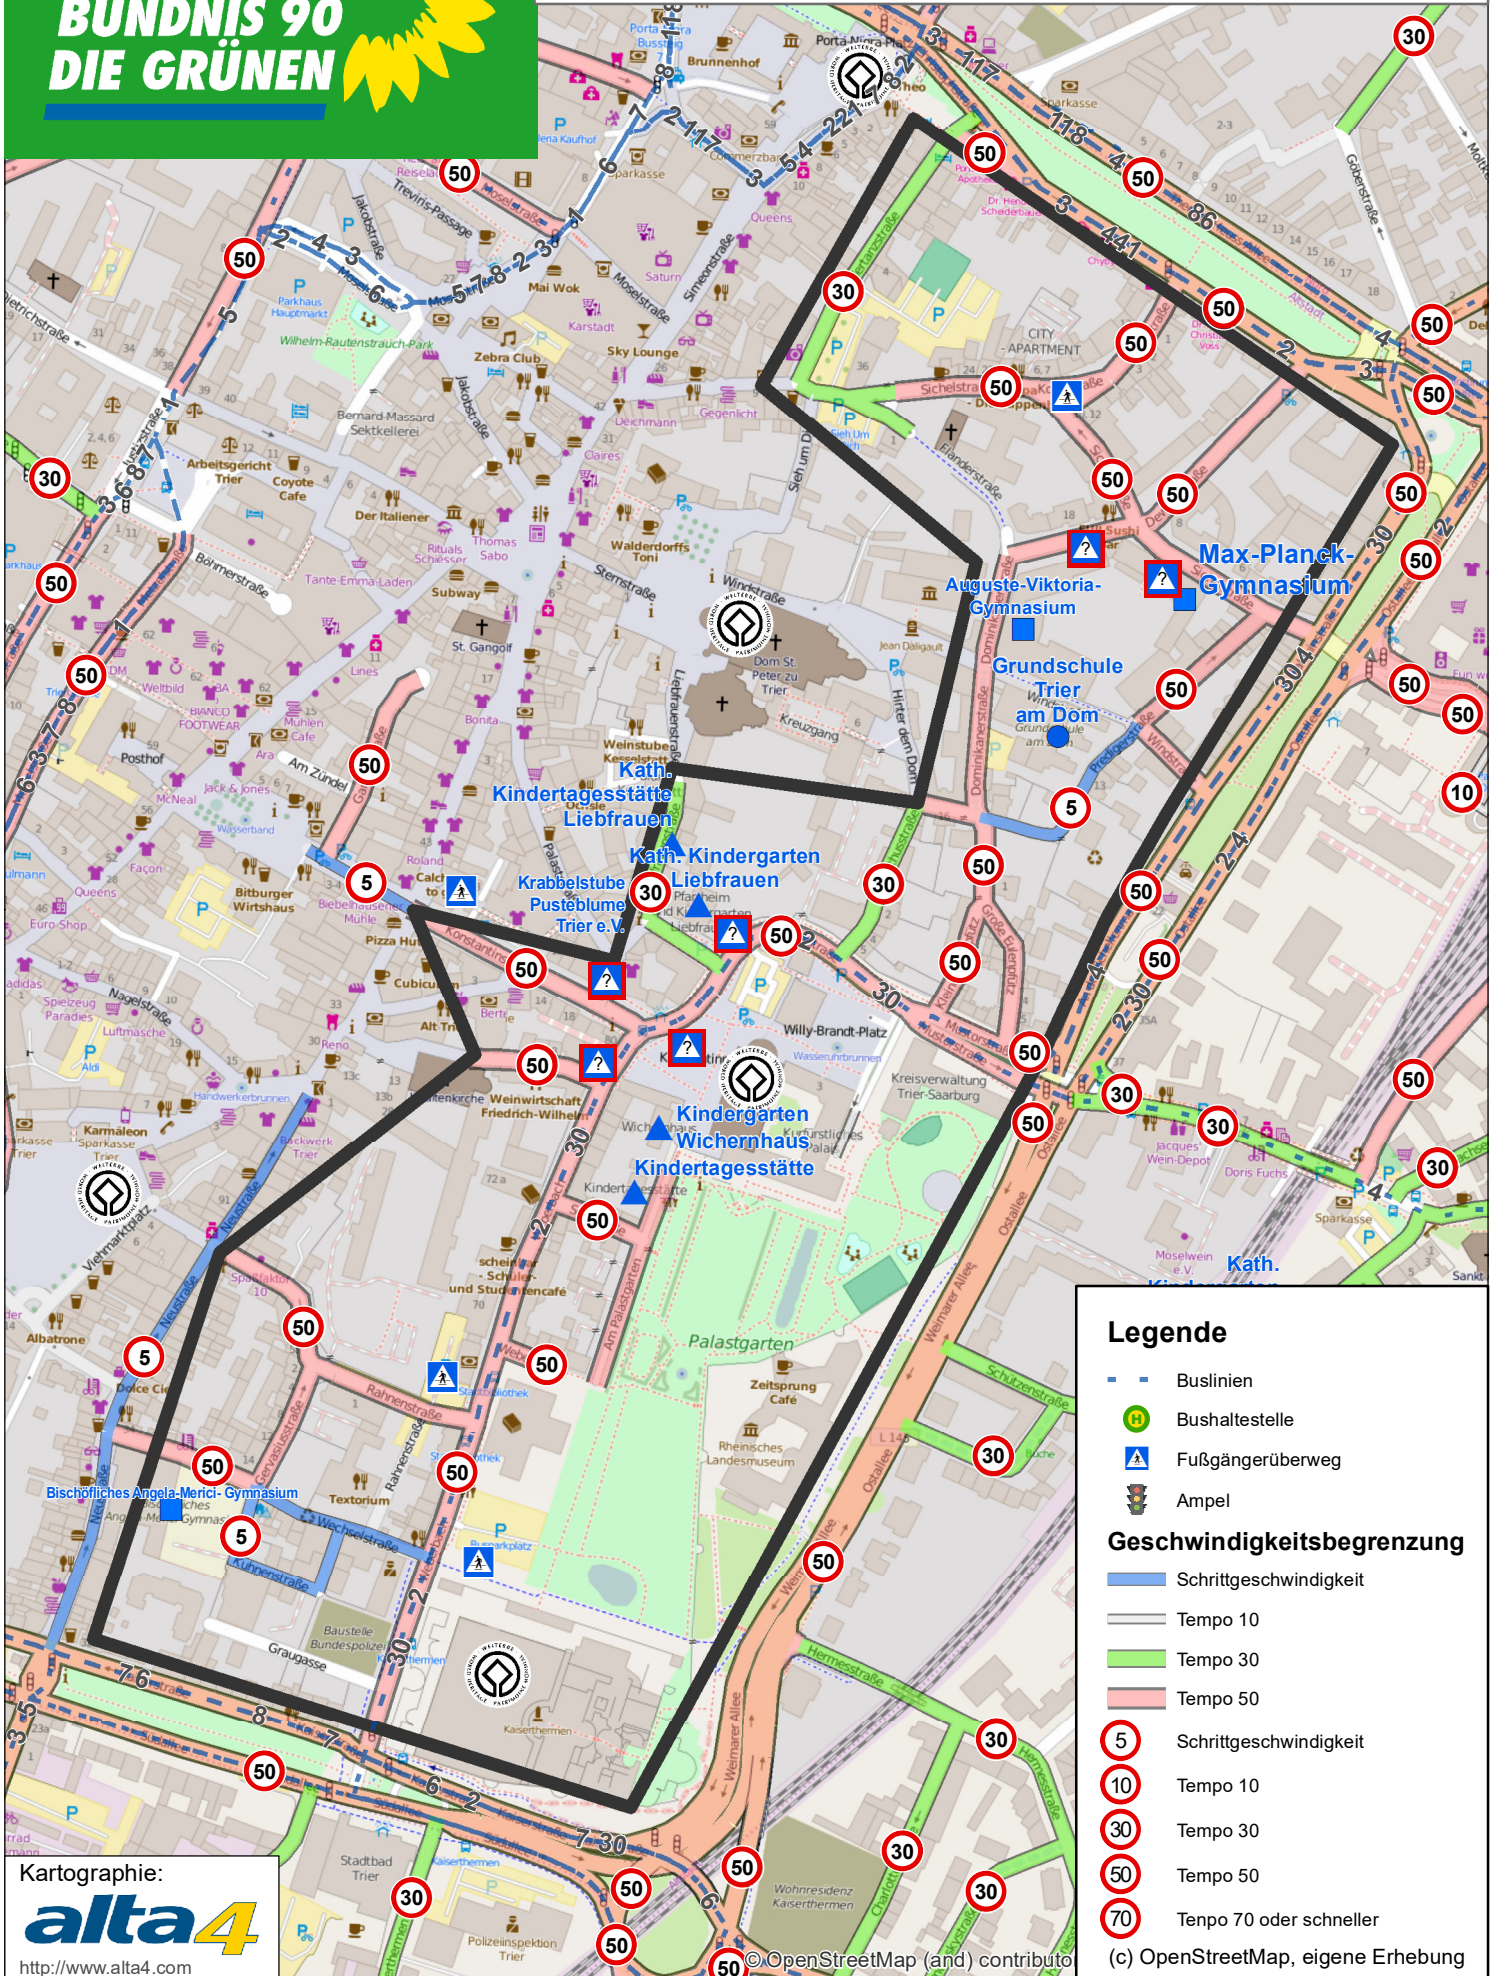

# Heutige Verkehrssituation (Juni 2016)

## BÜNDNIS 90 DIE GRÜNEN

### Legende

- Buslinien
- Bushaltestelle
- Fußgängerüberweg
- Ampel

### Geschwindigkeitsbegrenzung

- Schrittgeschwindigkeit
- Tempo 10
- Tempo 30
- Tempo 50
- Schrittgeschwindigkeit
- Tempo 10
- Tempo 30
- Tempo 50
- Tempo 70 oder schneller